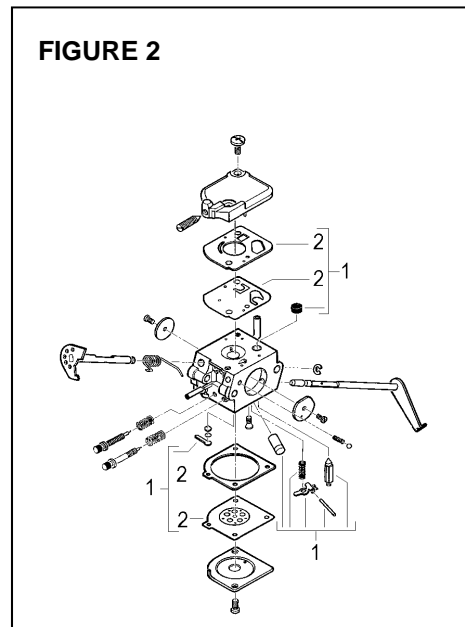

FIGURE 2

FIGURE 1