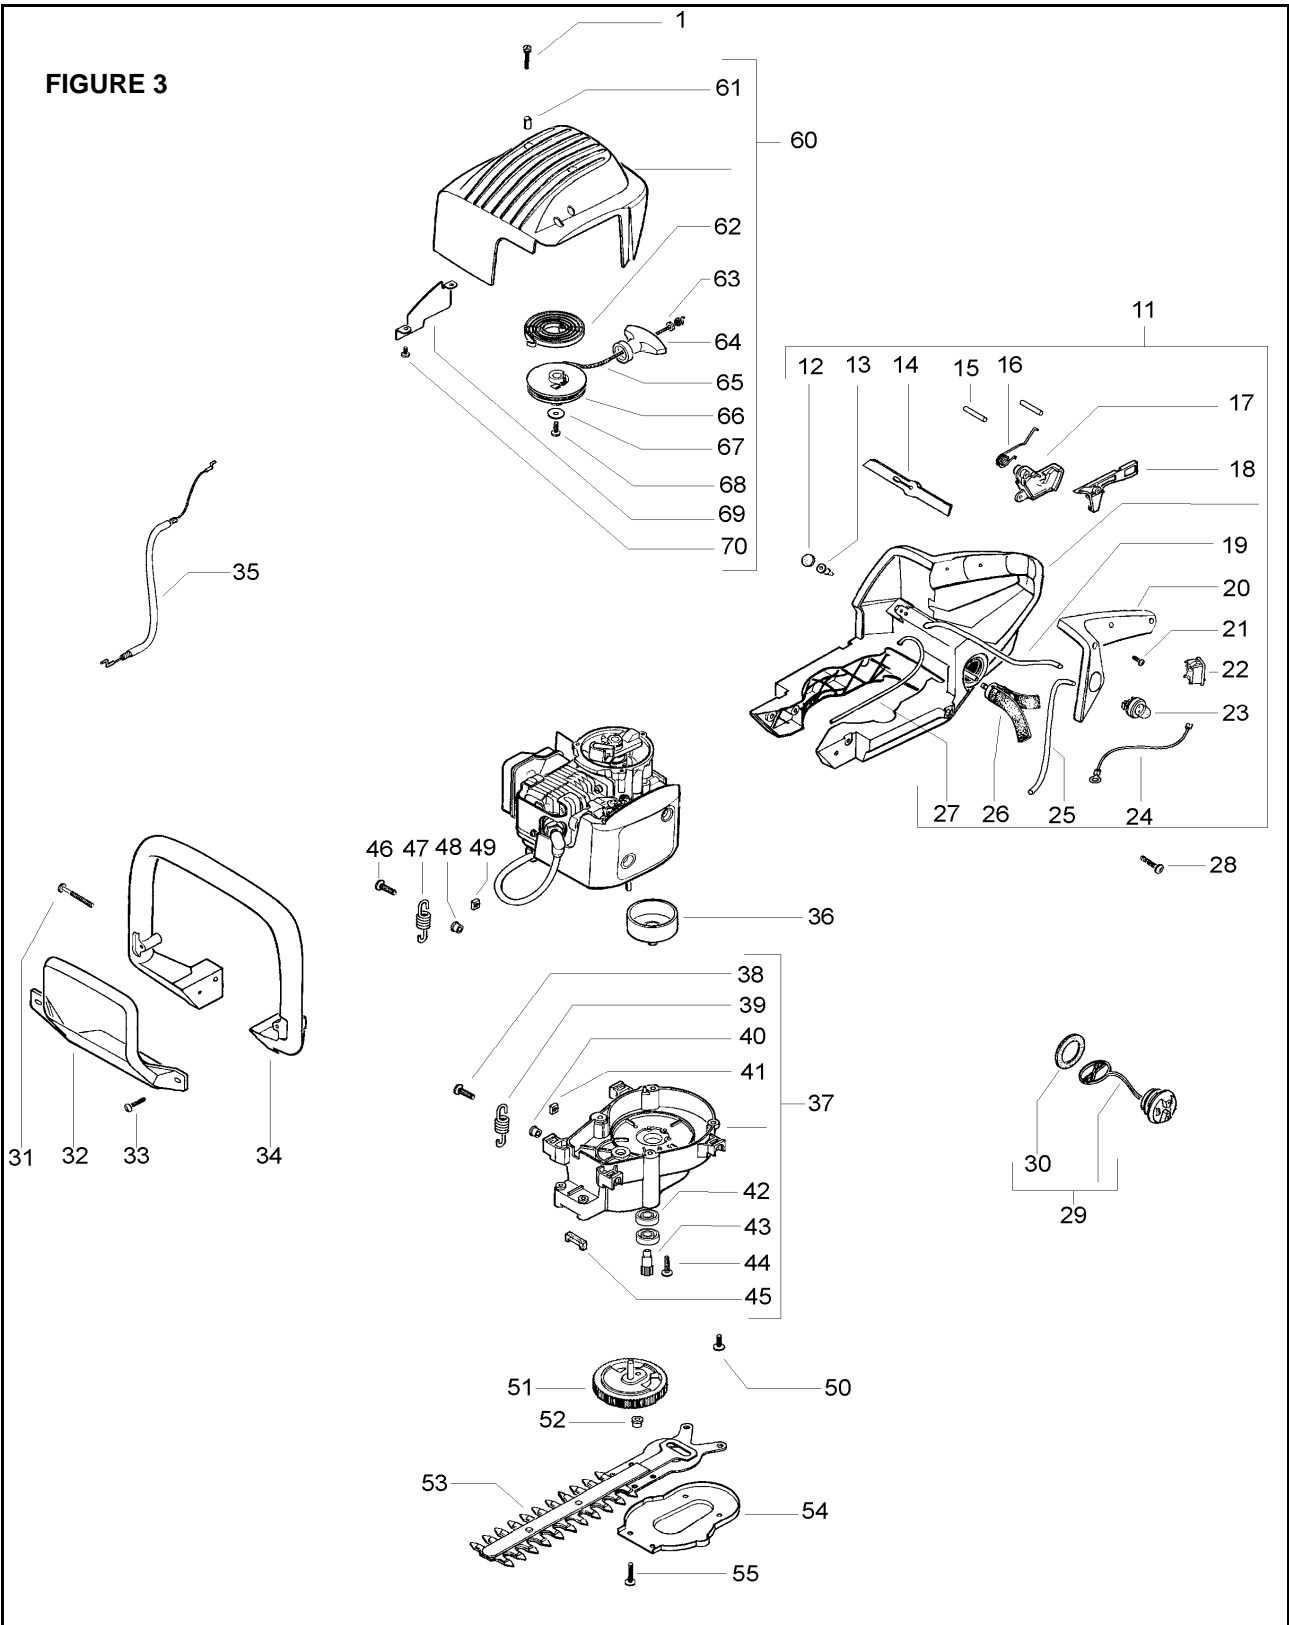

A=HAUTE DEMANDE  
B=MOYENNE DEMANDE  
C=BASSE DEMANDE  
NOUVELLES REFERENCES

A=GROBE NACHFRAGE  
B=MITTELMAESSIGE  
C=WENIGE NACHFRAGE  
NEU CODEX

FIGURE 3

Item	P/N McC	P/N ELX	Qty	DESCRIPTION	Item	P/N McC	P/N ELX	Qty	DESCRIPTION
<b>FIGURE 3</b>									
1	241963	538241963	3	screw M4x22	50	227568	538227568	4	screw M4x20
C 11	243363	538243363	1	rear handle assy	C 51	242457	538242457	1	blade gear
C 12	• 241717	538241717	1	valve felt	B 52	242521	538242521	1	bushing
C 13	• 322199	538322199	1	valve duckbill	C 53	242458	538242458	1	17" blade assy
14	• 241709	538241709	1	cable holder	C 53	242584	538242584	1	22" blade assy
15	• 241762	538241762	2	pin d.4x25,5	54	241761	538241761	1	gear box cover
16	• 241637	538241637	1	spring	55	111117	538111117	6	screw 10-14x1"
C 17	• 241635	538241635	1	throttle rigger	60	241858	538241858	1	cover assy (yellow)
C 18	• 241636	538241636	1	safety lever		243588	538243588	1	cover assy (orange)
B 19	• 241777	538241777	1	mix pipe	61	• 241617	538241617	3	bushing 5x10
20	• 243332	538243332	1	half handle left	B 62	• 241619	538241619	1	starter spring
21	• 240862	538240862	3	screw - self threading 4x18	63	• 235612	538235612	1	washer d.4x9x0,8
C 22	• 242439	538242439	1	switch	64	• 241778	538241778	1	starter's handle
C 23	• 224242-01	538022424	1	primer	A 65	• 241746	538241746	1	starter rope
24	• 241867	538241867	1	ground cable	B 66	• 241620	538241620	1	starter pulley
B 25	• 241776	538241776	1	primer pipe	67	• 241703	538241703	1	washer d.4x16x0,8
A 26	• 240452	538240452	1	pick up	68	• 240862	538240862	1	screw - self threading 4x18
B 27	• 241775	538241775	1	tube mix	69	• 241758	538241758	1	air conductor
28	111117	538111117	2	screw 10-14x1"	70	• 111069	538111069	2	screw 8x16x0.375
B 29	240865	538240865	1	fuel cap assy					
C 30	• 235510	538235510	1	o-ring					
31	219883	538219883	4	screw 10-14x1,69					
32	241654	538241654	1	front handle protection					
33	111117	538111117	2	screw 10-14x1"					
34	241868	538241868	1	front handle					
C 35	241642	538241642	1	gas cable					
C 36	241771	538241771	1	clutch drum					
37	249083	538249083	1	gear box assy					
38	• 217936	538217936	2	screw 10-24x0,75					
C 39	• 241634	538241634	2	spring					
40	• 241765	538241765	2	bushing					
41	• 218005	538218005	2	square nut 10-24					
42	• 235897	538235897	2	ball bearing 10x26x8 (6000-2RS1)					
43	• 225007-01	538225007	1	gear					
44	• 218644	538218644	2	screw 10-14x0,75					
45	• 241633	538241633	1	dust shield					
46	217936	538217936	2	screw 10-24x0,75					
C 47	241634	538241634	2	spring					
48	241765	538241765	2	bushing					
49	218005	538218005	2	square nut 10-24					